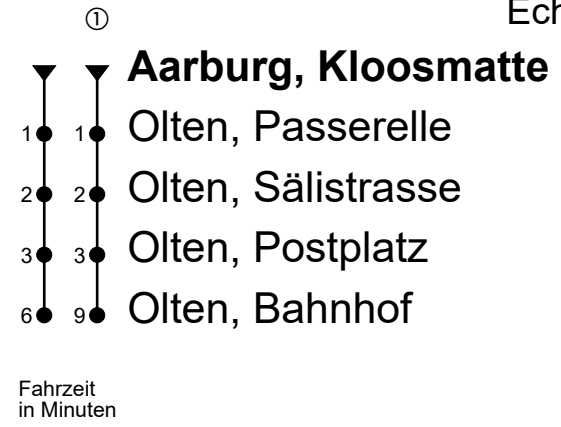

508

Aarburg, Kloosmatte

Richtung Olten, Bahnhof

Gültig vom 15.12.2024 bis 13.12.2025

Echtzeitfahrplan

🕒	Montag - Freitag	Samstag	Sonntag
4			
5	14 ^① 44 ^① 56 ^①	44	44
6	11 ^① 26 ^① 41 ^① 56 ^①	14 29 44 59	14 29 44 59
7	11 ^① 26 ^① 41 ^① 56 ^①	14 29 44 59	14 29 44 59
8	11 ^① 29 44 59	14 29 44 59	14 29 44 59
9	14 29 44 59	14 29 44 59	14 29 44 59
10	14 29 44 59	14 29 44 59	14 29 44 59
11	14 29 44 59	14 29 44 59	14 29 44 59
12	14 29 44 59	14 29 44 59	14 29 44 59
13	14 29 44 59	14 29 44 59	14 29 44 59
14	14 29 44 59	14 29 44 59	14 29 44 59
15	14 29 44 59	14 29 44 59	14 29 44 59
16	11 ^① 26 ^① 41 ^① 56 ^①	14 29 44 59	14 29 44 59
17	11 ^① 26 ^① 41 ^① 56 ^①	14 29 44 59	14 29 44 59
18	11 ^① 26 ^① 41 ^① 56 ^①	14 29 44 59	14 29 44 59
19	14 29 44 59	14 29 44 59	14 29 44 59
20	14 29 44 59	14 29 44 59	14 29 44 59
21	14 29 44 59	14 29 44 59	14 29 44 59
22	14 44	14 44	14 44
23	14 44	14 44	14 44
0	11 50	11 50	11 50
1			
2			
3			